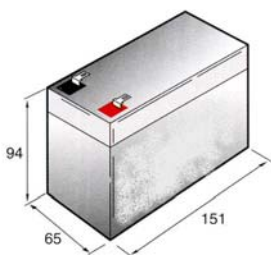

GUIDA PRATICA

BATTERIE RICARICABILI A TAMPONE EUROPEE MULTIUSO

DAL 1969 Marchio registrato n. 00663069

BATTERIA ERMETICA 6 V. 4,5 AH SF-604

CE Securvera ifa
 Dir. 1999-5-CE
 Made in Italy

SF-604 Batteria europea da 6 V. 4,5 Ah. Accumulatore in tampone, ermetico a ricombinazione elettrolitica. Composta da piastre di piombo e soluzione solforosa, che per la reazione elettrolitica (sistema ermetico) si ha la carica e la scarica, sono racchiuse in 6 elementi da 2 V. collegati in serie. Collegamenti esterni tramite terminali polarizzati tipo fasto maschi da 5 mm. Contenitore ABS. Forma parallelepipedo. Dimensioni L70XP47XH100 mm.

Tensione Nominale (V)	CAPACITA' (Ah)		DIMENSIONI (mm)				Massima corrente di scarica in 5" (A)	TEMPERAT. (°C)			Massima corrente di carica (A)
	Scarica 20 ore 1,75V/el	Peso gr	L	P	A	AT		In carica	In scarica	Stoccaggio	
6	1,2	315	97	24,5	52	59	12				0,30
6	3,0	715	134	34	60	67	30				0,75
6	3,8	720	66	33	118	125	38				0,95
6	4,5	725	70	47	100	106	45				1,13
6	5,0	820	70	47	100	106	50				1,25
6	7,2	1225	151	34	94	99	72				1,80
6	12	1900	151	50	94	99	120				3,00
12	0,8	350	96	25	62	62	8				0,20
12	1,2	600	97	48,5	50,5	55	12				0,30
12	1,2	600	97	42	51	59	12				0,30
12	2,0	930	178	34	60	65	20				0,50
12	2,7	1130	79	55,5	102	106	27				0,68
12	2,9	1150	132	33	98	104	29	0	-20	-20	0,73
12	3,4	1410	134	67	60	65	34	÷	÷	÷	0,85
12	4,5	1580	90	70	102	106	45	40	50	50	1,13
12	7,2	2450	151	65	94	99	72				1,80
12	12	3750	151	98	94	99	120				3,00
12	15	5900	181	76	167	167	150				3,75
12	18	5900	181	76	167	167	180				4,50
12	27	8500	166	175	125	125	270				6,80
12	42	13800	196	163	174	174	400				10,5
12	55	18500	229	138	212	212	500				13,8
12	65	23200	271	166	190	190	550				16,3
12	70	22600	350	166	174	174	600				17,5
12	80	27200	260	169	212	212	650				20
12	100	32800	329	172	214	221	750				25
12	120	38000	407	173	215	225	800				30
12	150	46800	485	170	231	241	900				38
12	200	68000	520	260	204	214	1000				50