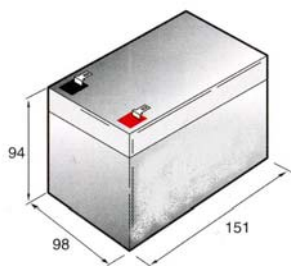

GUIDA PRATICA

BATTERIE RICARICABILI A TAMPONE EUROPEE MULTIUSO

DAL 1969 Marchio registrato n. 00663069

BATTERIA ERMETICA 6 V. 4,5 AH SF-604

CE Securvera ifa
 Dir. 1999-5-CE
 Made in Italy

SF-604 Batteria europea da 6 V. 4,5 Ah. Accumulatore in tampone, ermetico a ricombinazione elettrolitica. Composta da piastre di piombo e soluzione solforosa, che per la reazione elettrolitica (sistema ermetico) si ha la carica e la scarica, sono racchiuse in 6 elementi da 2 V. collegati in serie. Collegamenti esterni tramite terminali polarizzati tipo fasto maschi da 5 mm. Contenitore ABS. Forma parallelepipedo. Dimensioni L70XP47XH100 mm.

Tensione Nominale (V)	CAPACITA' (Ah)		DIMENSIONI (mm)				Massima corrente di scarica in 5" (A)	TEMPERAT. (°C)			Massima corrente di carica (A)
	Scarica 20 ore 1,75V/el	Peso gr	L	P	A	AT		In carica	In scarica	Stoccaggio	
6	1,2	315	97	24,5	52	59	12				0,30
6	3,0	715	134	34	60	67	30				0,75
6	3,8	720	66	33	118	125	38				0,95
6	4,5	725	70	47	100	106	45				1,13
6	5,0	820	70	47	100	106	50				1,25
6	7,2	1225	151	34	94	99	72				1,80
6	12	1900	151	50	94	99	120				3,00
12	0,8	350	96	25	62	62	8				0,20
12	1,2	600	97	48,5	50,5	55	12				0,30
12	1,2	600	97	42	51	59	12				0,30
12	2,0	930	178	34	60	65	20				0,50
12	2,7	1130	79	55,5	102	106	27				0,68
12	2,9	1150	132	33	98	104	29	0	-20	-20	0,73
12	3,4	1410	134	67	60	65	34	÷	÷	÷	0,85
12	4,5	1580	90	70	102	106	45	40	50	50	1,13
12	7,2	2450	151	65	94	99	72				1,80
12	12	3750	151	98	94	99	120				3,00
12	15	5900	181	76	167	167	150				3,75
12	18	5900	181	76	167	167	180				4,50
12	27	8500	166	175	125	125	270				6,80
12	42	13800	196	163	174	174	400				10,5
12	55	18500	229	138	212	212	500				13,8
12	65	23200	271	166	190	190	550				16,3
12	70	22600	350	166	174	174	600				17,5
12	80	27200	260	169	212	212	650				20
12	100	32800	329	172	214	221	750				25
12	120	38000	407	173	215	225	800				30
12	150	46800	485	170	231	241	900				38
12	200	68000	520	260	204	214	1000				50