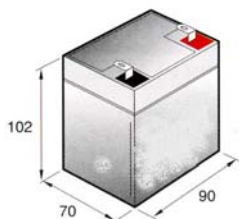

GUIDA PRATICA

BATTERIE RICARICABILI A TAMPONE EUROPEE MULTIUSO

DAL 1969 Marchio registrato n. 00663069

BATTERIA ERMETICA 6 V. 4,5 AH SF-604

CE Securvera ifa
 Dir. 1999-5-CE
 Made in Italy

SF-604 Batteria europea da 6 V. 4,5 Ah. Accumulatore in tampone, ermetico a ricombinazione elettrolitica. Composta da piastre di piombo e soluzione solforosa, che per la reazione elettrolitica (sistema ermetico) si ha la carica e la scarica, sono racchiuse in 6 elementi da 2 V. collegati in serie. Collegamenti esterni tramite terminali polarizzati tipo fasto maschi da 5 mm. Contenitore ABS. Forma parallelepipedo. Dimensioni L70XP47XH100 mm.

Tensione Nominale (V)	CAPACITA' (Ah)		DIMENSIONI (mm)				Massima corrente di scarica in 5" (A)	TEMPERAT. (°C)			Massima corrente di carica (A)
	Scarica 20 ore 1,75V/el	Peso gr	L	P	A	AT		In carica	In scarica	Stoccaggio	
6	1,2	315	97	24,5	52	59	12				0,30
6	3,0	715	134	34	60	67	30				0,75
6	3,8	720	66	33	118	125	38				0,95
6	4,5	725	70	47	100	106	45				1,13
6	5,0	820	70	47	100	106	50				1,25
6	7,2	1225	151	34	94	99	72				1,80
6	12	1900	151	50	94	99	120				3,00
12	0,8	350	96	25	62	62	8				0,20
12	1,2	600	97	48,5	50,5	55	12				0,30
12	1,2	600	97	42	51	59	12				0,30
12	2,0	930	178	34	60	65	20				0,50
12	2,7	1130	79	55,5	102	106	27				0,68
12	2,9	1150	132	33	98	104	29	0	-20	-20	0,73
12	3,4	1410	134	67	60	65	34	÷	÷	÷	0,85
12	4,5	1580	90	70	102	106	45	40	50	50	1,13
12	7,2	2450	151	65	94	99	72				1,80
12	12	3750	151	98	94	99	120				3,00
12	15	5900	181	76	167	167	150				3,75
12	18	5900	181	76	167	167	180				4,50
12	27	8500	166	175	125	125	270				6,80
12	42	13800	196	163	174	174	400				10,5
12	55	18500	229	138	212	212	500				13,8
12	65	23200	271	166	190	190	550				16,3
12	70	22600	350	166	174	174	600				17,5
12	80	27200	260	169	212	212	650				20
12	100	32800	329	172	214	221	750				25
12	120	38000	407	173	215	225	800				30
12	150	46800	485	170	231	241	900				38
12	200	68000	520	260	204	214	1000				50