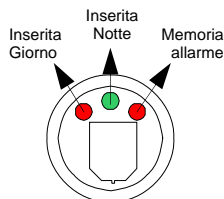

GUIDA PRATICA

ST-SKB LETTORE INS.ITORE X CHIAVE ELETTRONICA ST-SK8

DAL 1969 Marchio registrato n. 00663069

INSERITORE REM. LETTORE CHIAVE ST-SKB

SK-8B è un inseritore remoto per chiavi elettroniche SK-8 da utilizzare con tutte le centrali della serie VISION.

Sull'inseritore sono riportate a mezzo LED le segnalazioni ottiche di "Centrale inserita Giorno", "Centrale inserita Notte" e "Memoria allarme" (vedi Figura 1).

■ LED "Centrale inserita Giorno" (Rosso)

Ha le stesse funzioni del LED "ON" sul pannello della centrale. All'inserimento della chiave elettronica, il LED emette le seguenti segnalazioni:

1) Lampeggia velocemente durante il tempo di uscita, poi si accende fisso fino al disinserimento.
2) Se all'inserimento c'è una linea in allarme, oppure la batteria della centrale è scarica, il LED lampeggia lentamente durante il tempo di uscita, poi si accende fisso fino al disinserimento della centrale.
3) Se non è attiva l'opzione 8 (vedi istruzioni delle centrali) e all'inserimento c'è una linea in allarme, il LED lampeggia lentamente per alcuni secondi poi si spegne e **la centrale non si inserisce**.

■ LED "Centrale inserita Notte" (Verde)

1) Per inserire la centrale in modalità Notte è necessario lasciare la chiave elettronica all'interno dell'inseritore per almeno 5 secondi. Il LED si accende fisso per il solo tempo di uscita, dopodiché si spegne.

■ LED "Memoria Allarme" (Rosso)

1) Lampeggia lentamente durante il tempo di uscita se ci sono delle linee escluse o delle zone associate al gruppo Notte.
2) Si accende fisso dopo ogni allarme e rimane acceso fino al successivo inserimento della centrale.