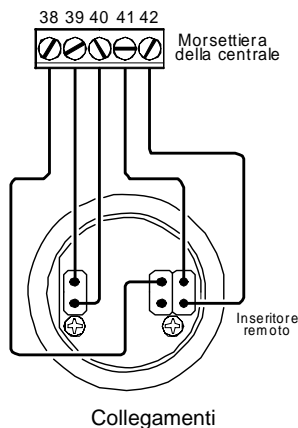

GUIDA PRATICA

ST-SKB LETTORE INS.ITORE X CHIAVE ELETTRONICA ST-SK8

DAL 1969 Marchio registrato n. 00663069

INSERITORE REM. LETTORE CHIAVE ST-SKB

SK-8B è un inseritore remoto per chiavi elettroniche SK-8 da utilizzare con tutte le centrali della serie VISION.

Sull'inseritore sono riportate a mezzo LED le segnalazioni ottiche di "Centrale inserita Giorno", "Centrale inserita Notte" e "Memoria allarme" (vedi Figura 1).

■ LED "Centrale inserita Giorno" (Rosso)

Ha le stesse funzioni del LED "ON" sul pannello della centrale. All'inserimento della chiave elettronica, il LED emette le seguenti segnalazioni:

1) Lampeggia velocemente durante il tempo di uscita, poi si accende fisso fino al disinserimento.
2) Se all'inserimento c'è una linea in allarme, oppure la batteria della centrale è scarica, il LED lampeggia lentamente durante il tempo di uscita, poi si accende fisso fino al disinserimento della centrale.
3) Se non è attiva l'opzione 8 (vedi istruzioni delle centrali) e all'inserimento c'è una linea in allarme, il LED lampeggia lentamente per alcuni secondi poi si spegne e **la centrale non si inserisce**.

■ LED "Centrale inserita Notte" (Verde)

1) Per inserire la centrale in modalità Notte è necessario lasciare la chiave elettronica all'interno dell'inseritore per almeno 5 secondi. Il LED si accende fisso per il solo tempo di uscita, dopodiché si spegne.

■ LED "Memoria Allarme" (Rosso)

1) Lampeggia lentamente durante il tempo di uscita se ci sono delle linee escluse o delle zone associate al gruppo Notte.
2) Si accende fisso dopo ogni allarme e rimane acceso fino al successivo inserimento della centrale.